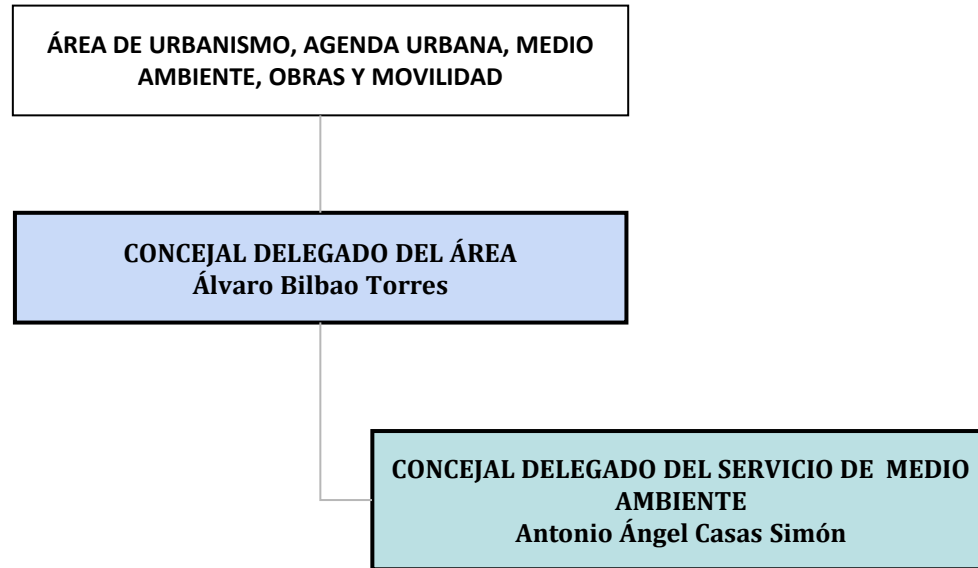

ÁREAS DE GOBIERNO DEL AYUNTAMIENTO DE PALENCIA

ÁREAS DE GOBIERNO DEL AYUNTAMIENTO DE PALENCIA

ÁREAS DE GOBIERNO DEL AYUNTAMIENTO DE PALENCIA

ÁREAS DE GOBIERNO DEL AYUNTAMIENTO DE PALENCIA

ÁREAS DE GOBIERNO DEL AYUNTAMIENTO DE PALENCIA

**ÁREA DE TRÁFICO, PREVENCIÓN Y EXTINCIÓN DE
INDENCIOS, SALVAMENTO, PROTECCIÓN CIVIL Y
SEGURIDAD CIUDADANA**

**CONCEJALA DELEGADA DEL ÁREA
M.^a de los Reyes Bodero Jorques**

ÁREAS DE GOBIERNO DEL AYUNTAMIENTO DE PALENCIA