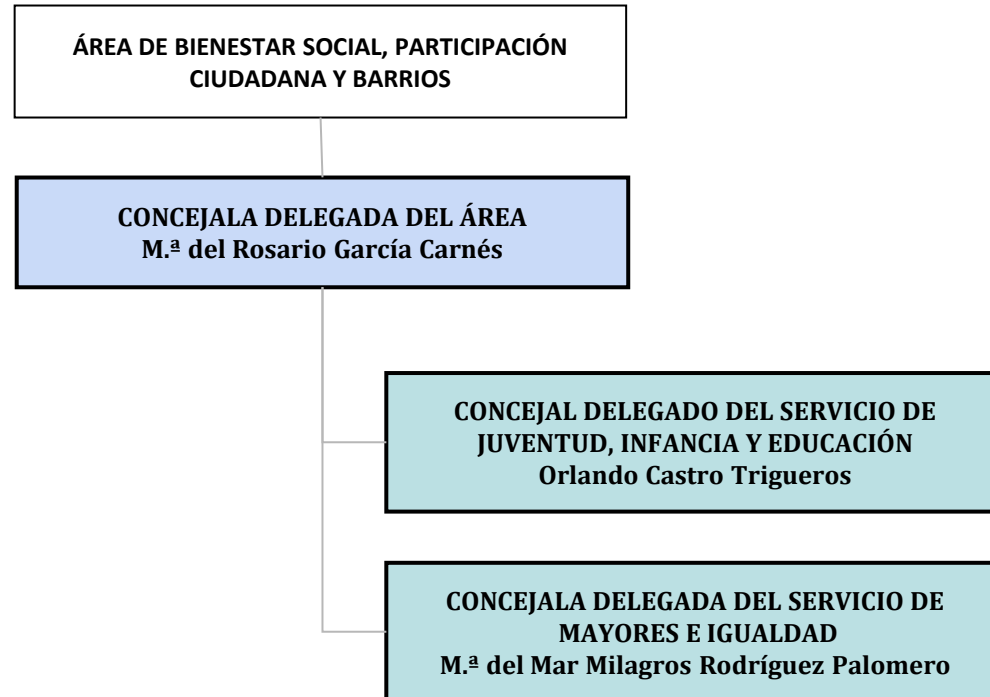

ÁREAS DE GOBIERNO DEL AYUNTAMIENTO DE PALENCIA

ÁREAS DE GOBIERNO DEL AYUNTAMIENTO DE PALENCIA

ÁREAS DE GOBIERNO DEL AYUNTAMIENTO DE PALENCIA

ÁREAS DE GOBIERNO DEL AYUNTAMIENTO DE PALENCIA

ÁREAS DE GOBIERNO DEL AYUNTAMIENTO DE PALENCIA

**ÁREA DE TRÁFICO, PREVENCIÓN Y EXTINCIÓN DE
INDENCIOS, SALVAMENTO, PROTECCIÓN CIVIL Y
SEGURIDAD CIUDADANA**

**CONCEJALA DELEGADA DEL ÁREA
M.^a de los Reyes Bodero Jorques**

ÁREAS DE GOBIERNO DEL AYUNTAMIENTO DE PALENCIA