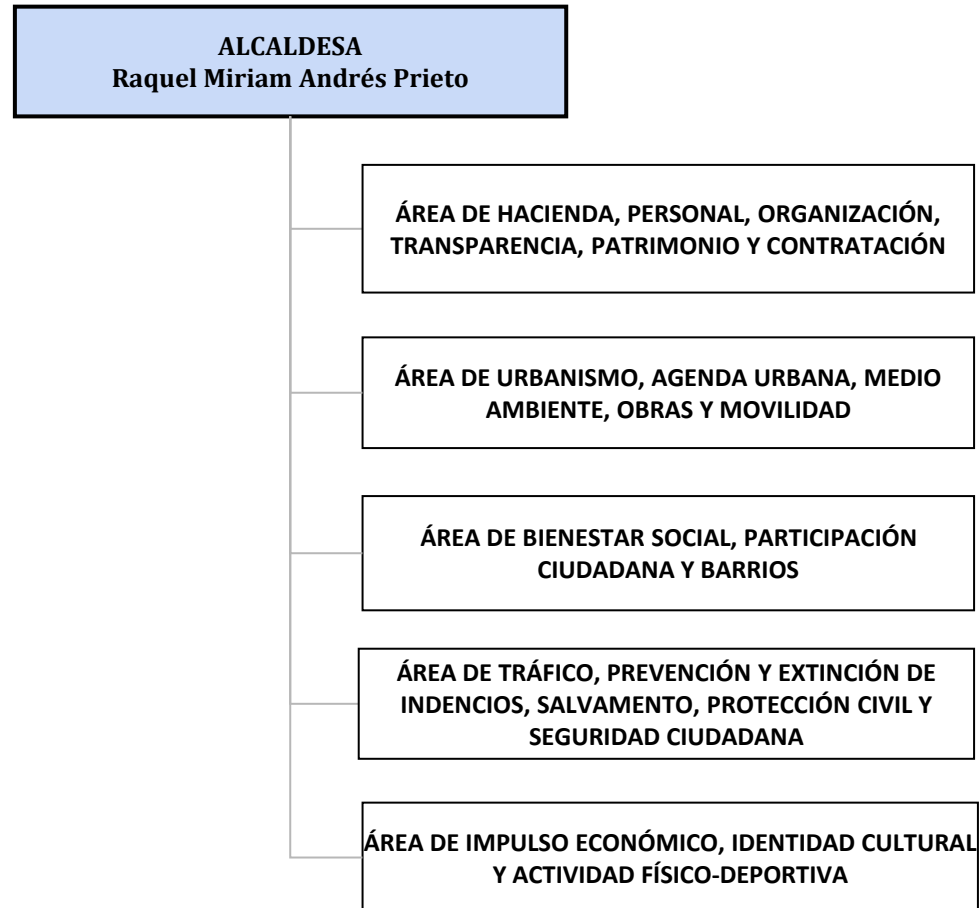

ÁREAS DE GOBIERNO DEL AYUNTAMIENTO DE PALENCIA

ÁREAS DE GOBIERNO DEL AYUNTAMIENTO DE PALENCIA

ÁREAS DE GOBIERNO DEL AYUNTAMIENTO DE PALENCIA

ÁREAS DE GOBIERNO DEL AYUNTAMIENTO DE PALENCIA

ÁREAS DE GOBIERNO DEL AYUNTAMIENTO DE PALENCIA

**ÁREA DE TRÁFICO, PREVENCIÓN Y EXTINCIÓN DE
INDENCIOS, SALVAMENTO, PROTECCIÓN CIVIL Y
SEGURIDAD CIUDADANA**

**CONCEJALA DELEGADA DEL ÁREA
M.^a de los Reyes Bodero Jorques**

ÁREAS DE GOBIERNO DEL AYUNTAMIENTO DE PALENCIA