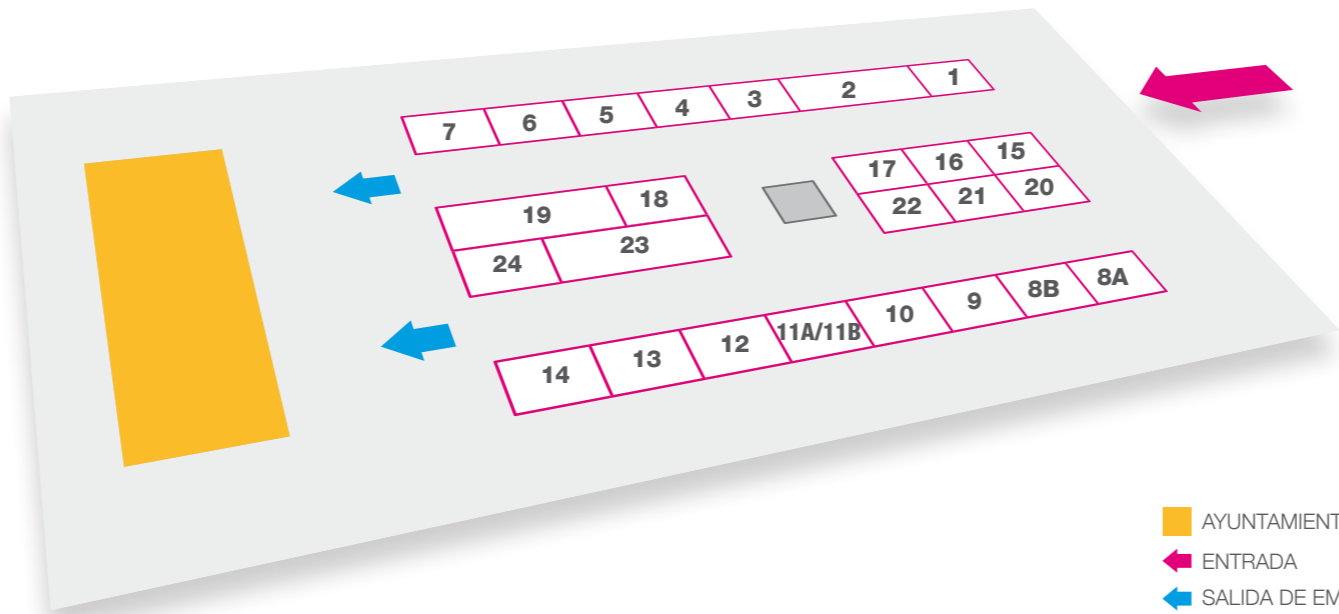

Depósito Legal: P-48-2016

grupocantina.com

PLANO DE LA FERIA//PLAZA MAYOR

- 1//MANDARINA
- 2//LUMIER COMPLEMENTS - SQRUPS!
- 3//LA JABONERÍA - SEÑAPAL
- 4//FRENOS Y EMBRAGUES PALENCIA
- 5//DEPORTES ARTIZA
- 6//LUIS CASAÑÉ DECORACIÓN
- 7//RAFAEL REGALOS
- 8A//VÍCTOR MODA
- 8B//EL DEDAL COMPLEMENTOS
- 9//ADRA MUJER
- 10//RICARDO DECORACIÓN
- 11A//SOMNIUM
- 11B//BISUTERÍA TOÑI
- 12//LA BARATA