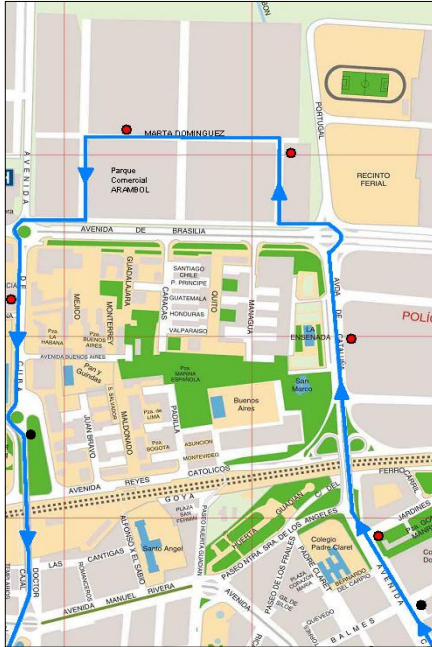

NUEVO RECORRIDO DESDE EL DÍA 26 DE MAYO DE 2011

LÍNEA H "HOSPITAL SAN TELMO-HOSPITAL RÍO CARRIÓN"

ITINERARIOS

HOSPITAL SAN TELMO →

HOSPITAL RÍO CARRIÓN

- HOSPITAL SAN TELMO**
- ↓
- Plaza de Rabí Sem Tob
- ↓
- Cardenal Cisneros (Campo de la Juventud)
- ↓
- Cardenal Cisneros (Esq. Miguel de Unamuno)
- ↓
- Cardenal Cisneros (C/Jardines)**
- ↓
- Avda. Cataluña (Frente Frontón La Ensenada)**
- ↓
- Esquina Marta Domínguez**
- ↓
- Marta Domínguez (Frente C. Comercial Arambol)**
- ↓
- Avda. Cuba (Frente Alcoholera)**
- ↓
- Avda. Cuba (Rotonda Cuartel)
- ↓
- C/ Burgos
- ↓
- Don Sancho
- ↓
- Portillo de Doña María
- ↓
- Ponce de León (Instituto)
- ↓
- HOSPITAL RÍO CARRIÓN**

● Parada Actual
● Parada Nueva

HOSPITAL RÍO CARRIÓN →

HOSPITAL SAN TELMO

- HOSPITAL RÍO CARRIÓN**
- ↓
- Ponce de León (Hotel)
- ↓
- Plaza del Puente
- ↓
- Gil de Fuentes
- ↓
- Colón (Banesto)
- ↓
- Avda. Cuba (Rotonda Cuartel)
- ↓
- Avda. Cuba (Alcoholera)**
- ↓
- Marta Domínguez (C. Comercial Arambol)**
- ↓
- Avda. Portugal (Frente Ferial)**
- ↓
- Avda. Cataluña (Frontón La Ensenada)**
- ↓
- Cardenal Cisneros (Colegio Padre Claret)
- ↓
- Cardenal Cisneros (Esq. Balmes)
- ↓
- Cardenal Cisneros (Esq. Casañé)
- ↓
- Avda. Valladolid (Casas del Hogar)
- ↓
- Avda. Valladolid (Fábrica de Armas)
- ↓
- HOSPITAL SAN TELMO**

● Parada Actual
● Parada Nueva

HORARIOS (No sufren variación)

HOSPITAL SAN TELMO	HOSPITAL RÍO CARRIÓN
de LUNES a DOMINGO	
de 07:30 a 21:30 cada hora	de 08:00 a 22:05 cada hora