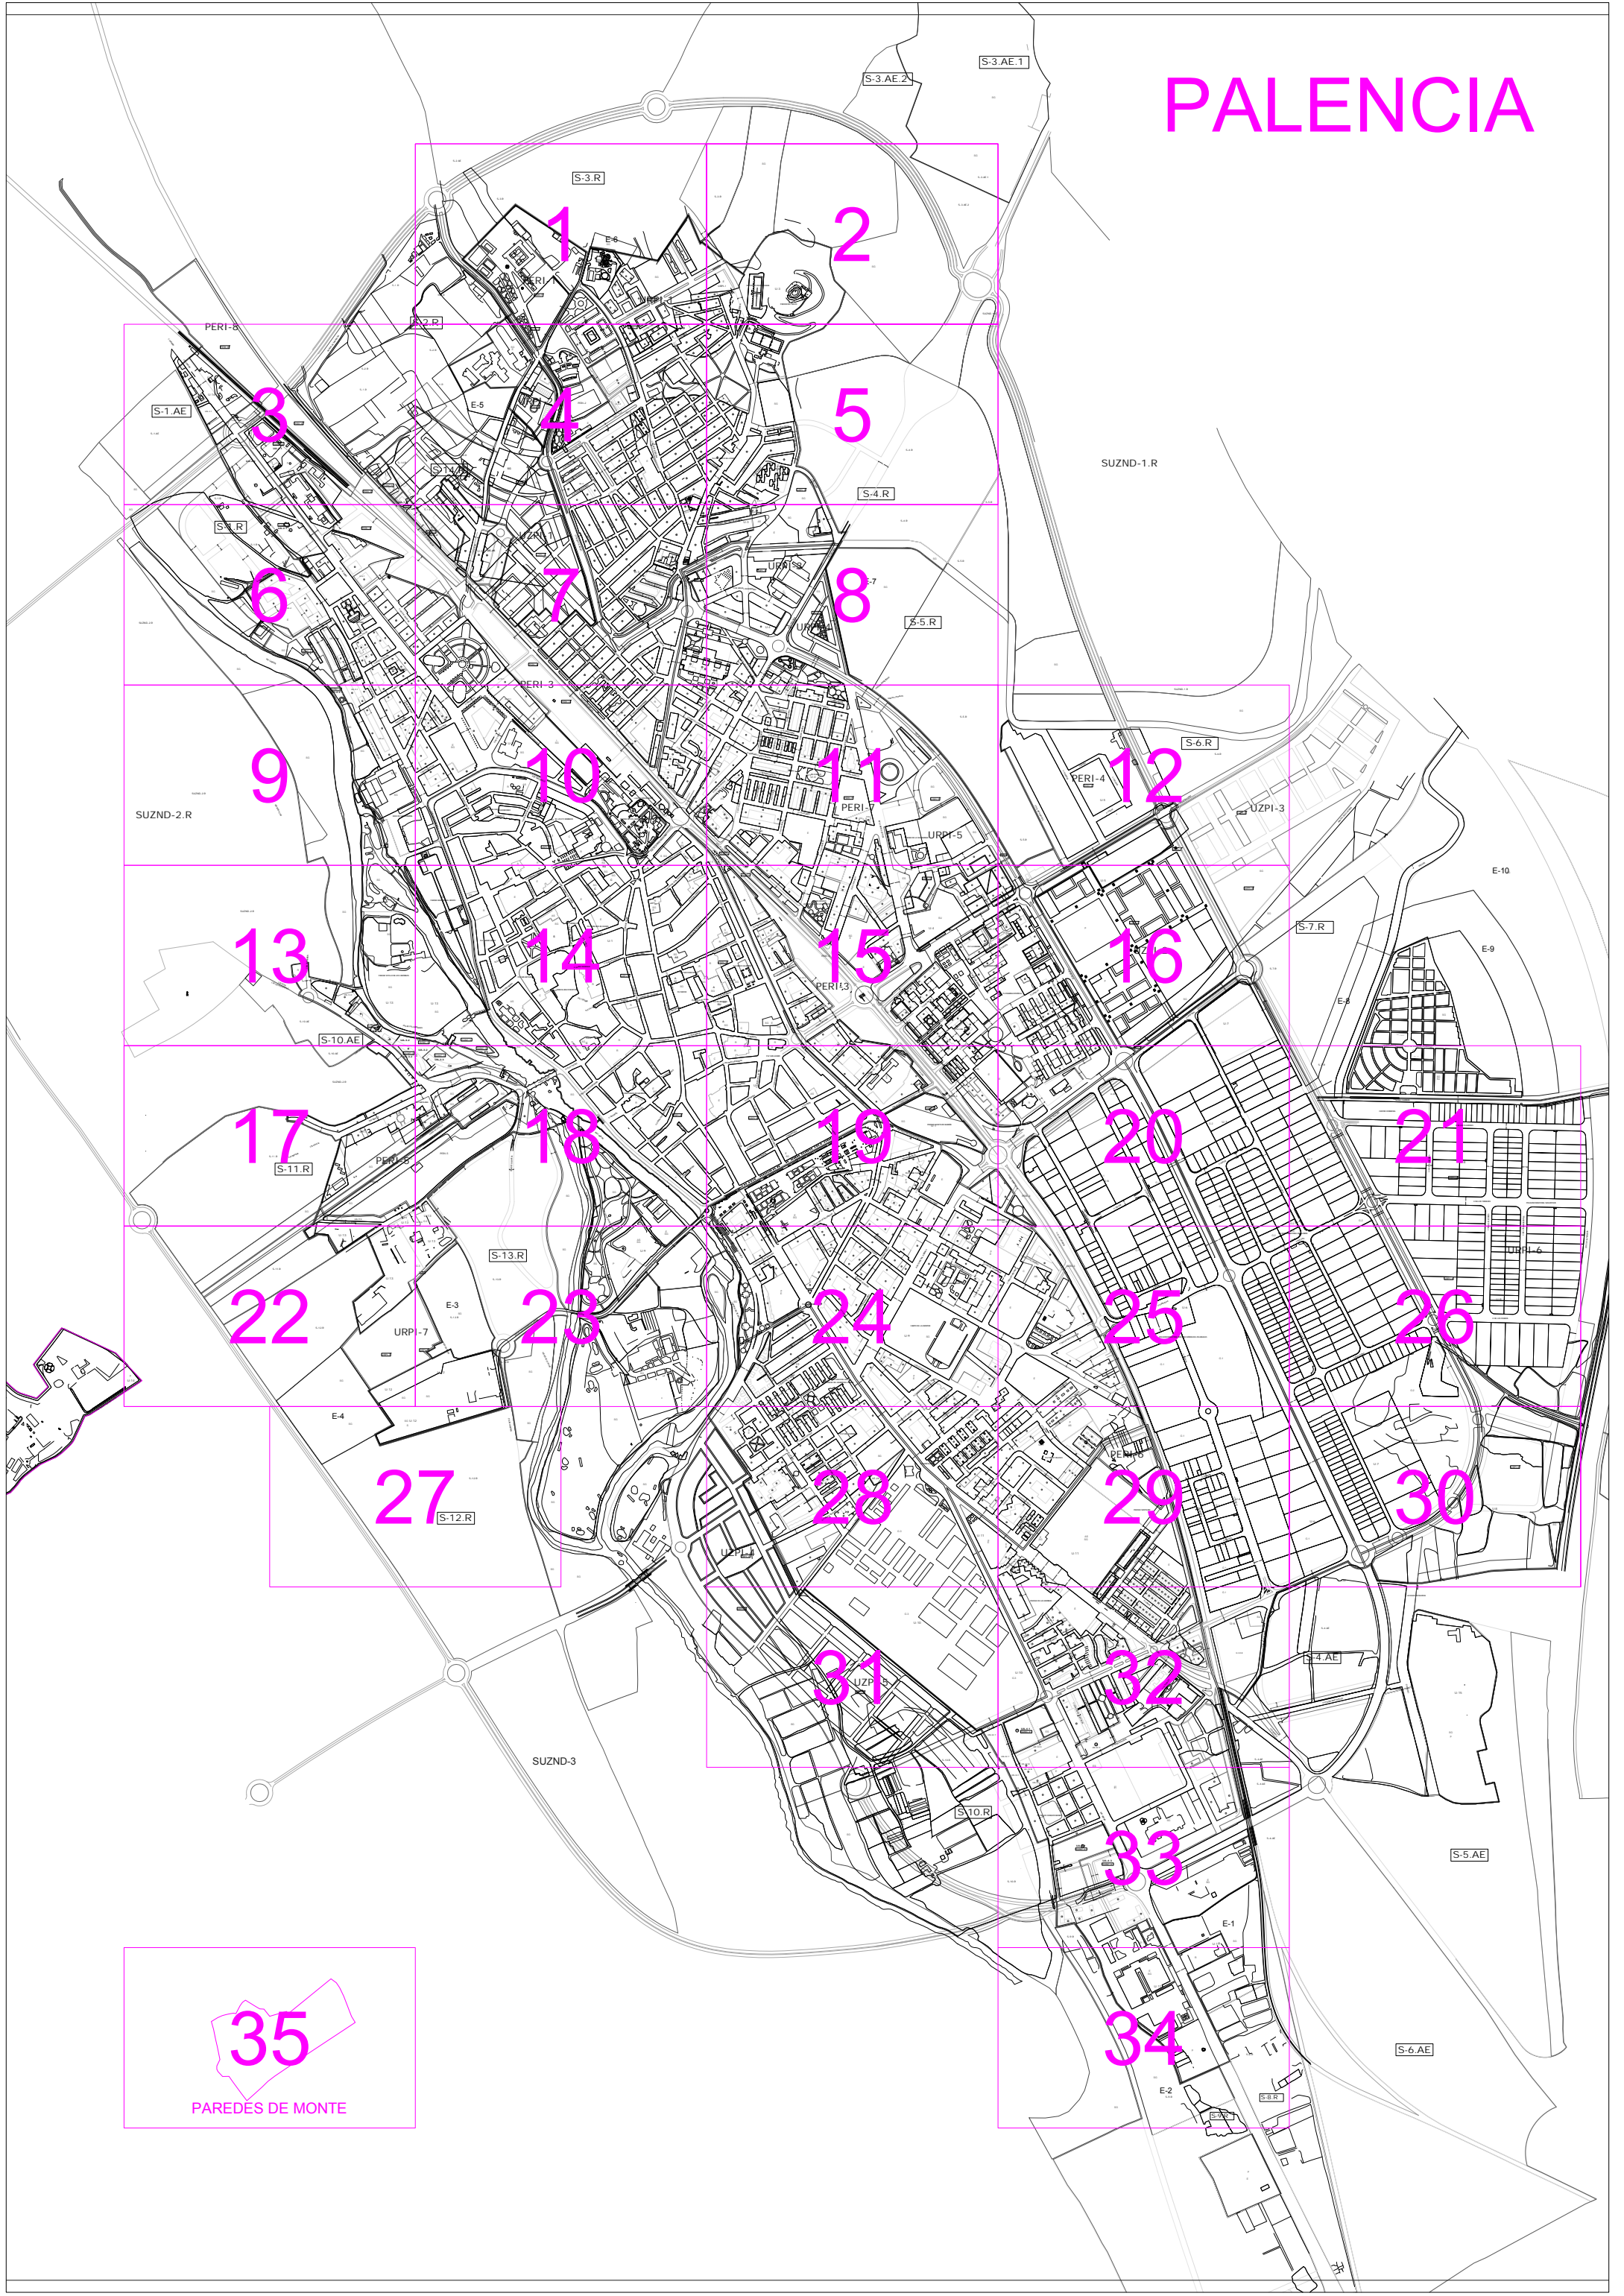

PALENCIA

35
PAREDES DE MONTE