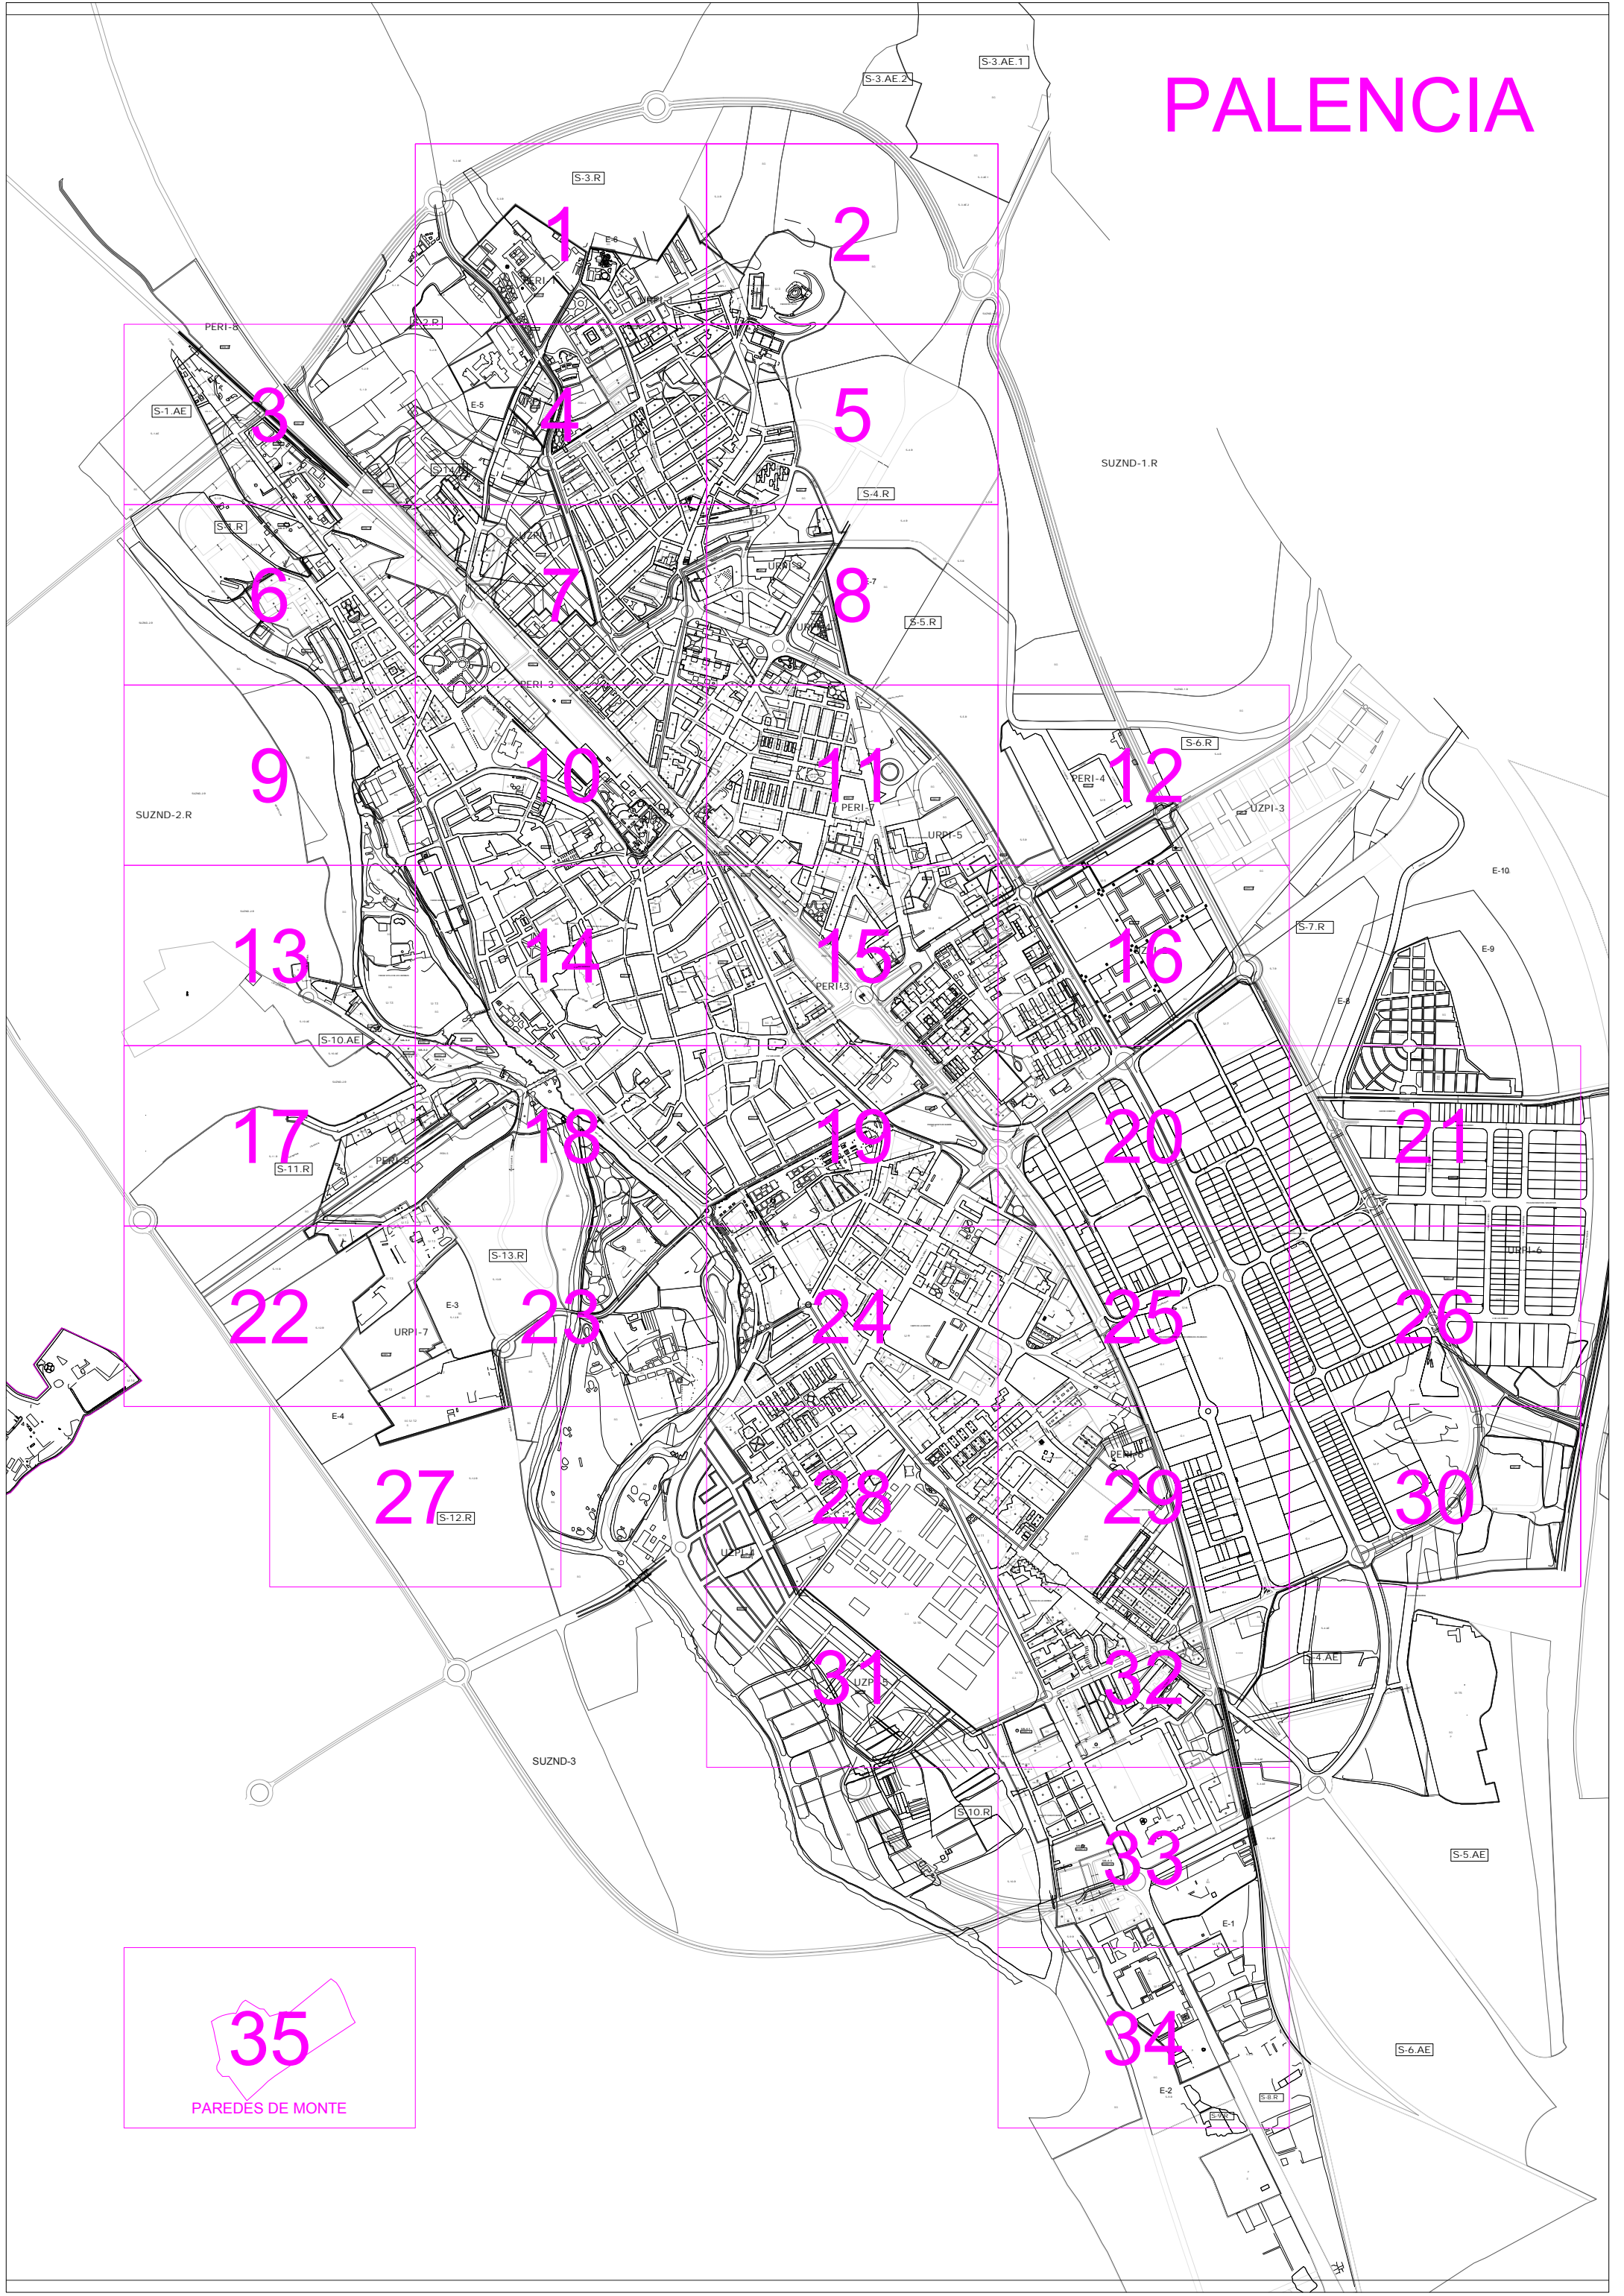

PALENCIA

35
PAREDES DE MONTE