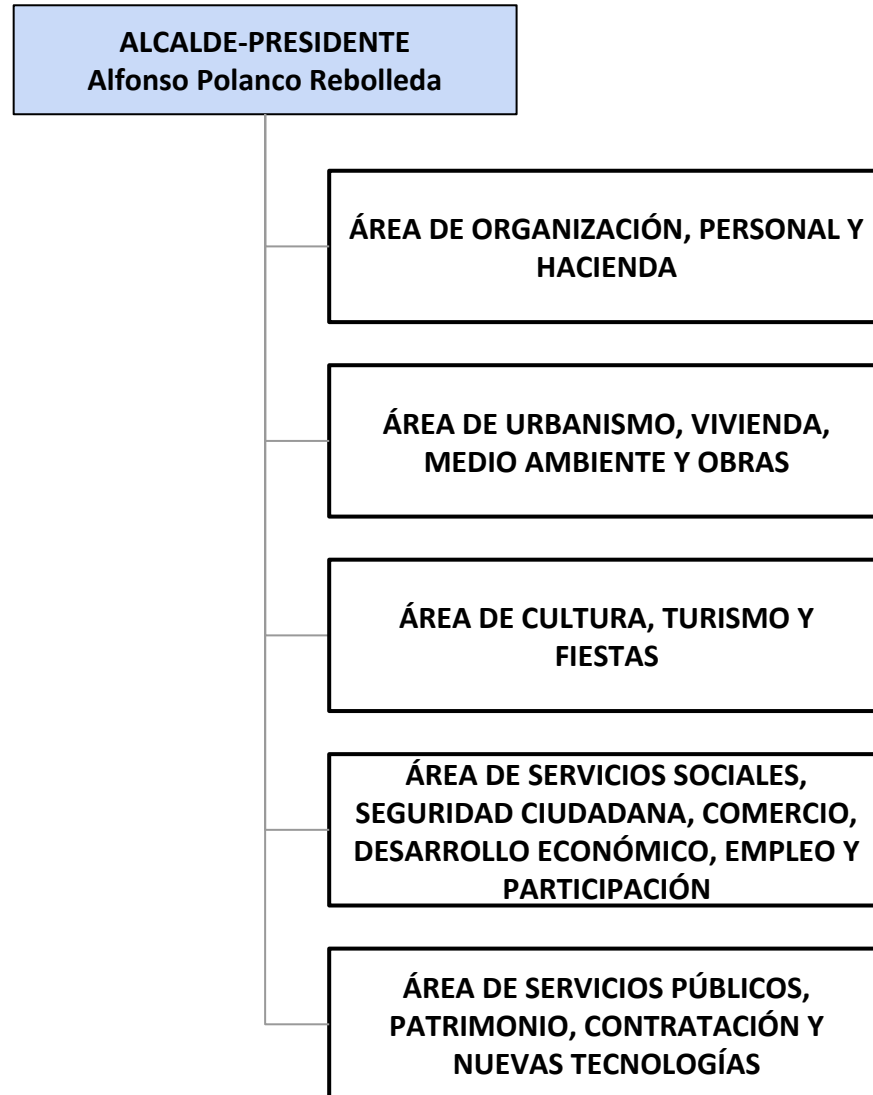

ÁREAS DE GOBIERNO DEL AYUNTAMIENTO DE PALENCIA

ÁREAS DE ORGANIZACIÓN, PERSONAL Y HACIENDA

CONCEJAL DELEGADO DEL ÁREA
David Vázquez Garrido

- Coordinación y organización
- Personal
- Hacienda y recaudación
- Información y registro
- Estadística
- Salud laboral
- Archivo